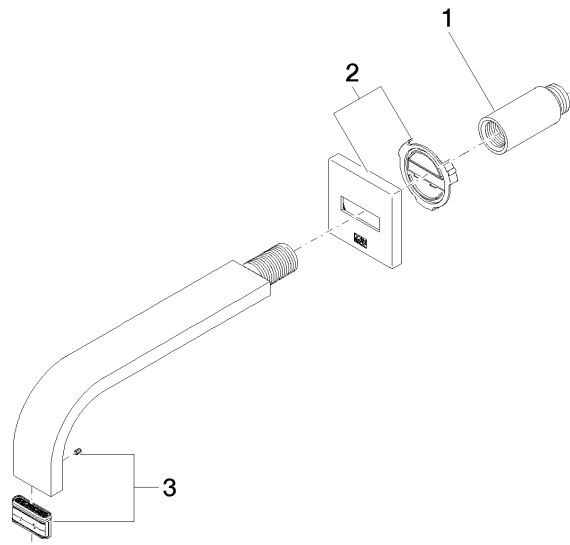

13 800 782

Liste des pièces de rechange

N°	Article Numéro	Désignation	Fréquence de montage	Délai de livraison
1	09 24 03 081 10 90	rallonge	1	2
2	90 27 78 035 00-47	rosace	1	30
3	90 29 03 109 00 90	mousseur	1	2