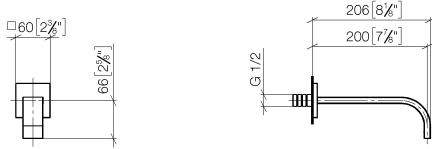

**MEM Bec déverseur pour lavabo, montage mural sans garniture d'écoulement -  
Champagne (Or 22cts)**

MEM

13 800 782

- saillie 200 mm
- bec déverseur fixe
- jet rectangulaire enrichi en air
- diamètre de percement 37 mm
- rosace 60 x 60 mm
- raccord 1/2"
- débit maxi. 5,7 l/min
- sans plomb
- Ce produit contribue au respect des exigences des systèmes d'évaluation des bâtiments écologiques, par exemple LEED®, BREEAM®, DGNB

**Accessoires recommandés**

- Coude mural à encastrer - 35 085 970 90**
- profondeur de montage mini. 90 mm
  - profondeur de montage max. 163 mm

13 800 782  
mm [inches]

**Diagramme de débit**

**Certificats**